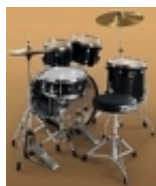

**Tamburo T5 S 522 STANDARD Ca: Batteria acustica Tamburo**

La serie T5 rappresenta la sintesi della filosofia Tamburo: cura estrema del suono ed hardware professionale. L'esperienza e la storia artigianale è stata messa al servizio di tutti i batteristi. Questa nuova serie, ad un prezzo veramente conveniente, permette di avere un drumkit con prestazioni eccellenti, tutto chiavi in mano. Hardware con doppia gamba, pedale per grancassa, piatti B8, sgabello, rullante in legno, bacchette, cilindri in Aghatis e Pioppo ricoperti con 3 diverse finiture. Tamburo offre uno strumento pronto da suonare, essenziale, dal look moderno e con 3 diverse configurazioni che coprono tutte le esigenze ed i generi musicali

**Caratteristiche**

Configurazione : Grancassa: 22x16 8 lugs  
Timpano: 14x14 6 lugs  
Tom: 12X9 5 lugs  
Tom: 10x8 5 lugs  
Rullante: 14x5 1/2 8 lugs  
Hardware incluso : pedale FP4000  
asta reggi piatto CSB500  
reggi rullante SSB500  
supporto hi hat HHB500  
palo cassa completo di snodi  
Materiale fusto : cilindri in Agathis e Pioppo  
spessore 6mm a 6 strati  
Finitura : ricoperta in PVC  
Cerchi : 1.6 mm  
Tipo pelli cassa : powerstroke  
Tipo pelli rullante : sabbata  
Tipo pelli tom : battenti e resonanti trasparenti  
Tipo pelli floor tom : battenti e resonanti trasparenti  
Blocchetti tirante : nuovo blocchetto Tamburo cromato con copertura in ABS nero